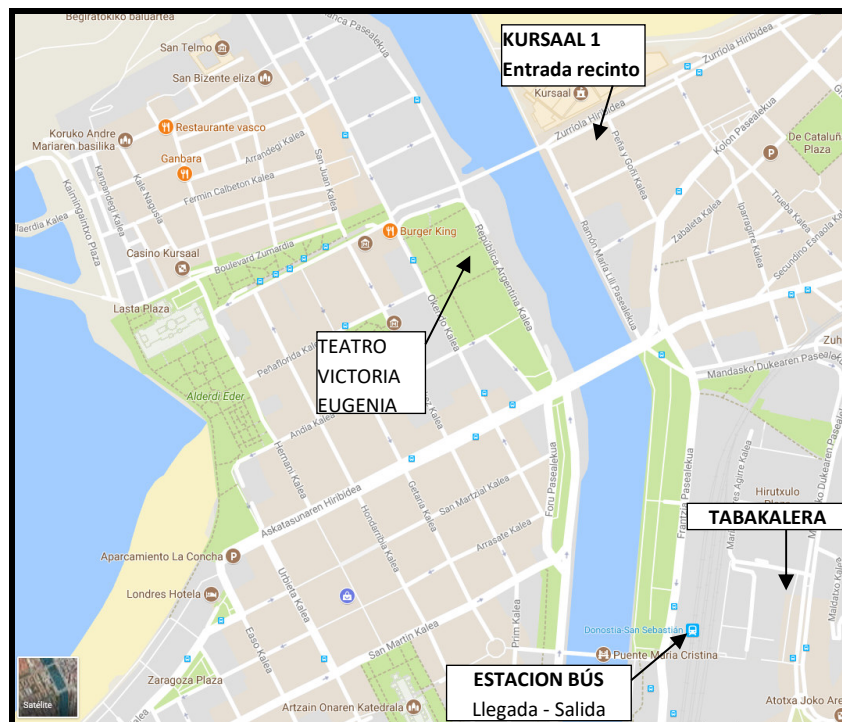

Donostia-San Sebastián

PERSEO ZINEMA ELKARTEA / ASOCIACIÓN CINEFORUM PERSEO

José Ramón Aketxe plaza, 11 – 48940 LEIOA – BIZKAIA

Web: cineforumperseo.com Tel: 615 783 395

e-mail: cineforumleioa@gmail.com

CIF G95688677